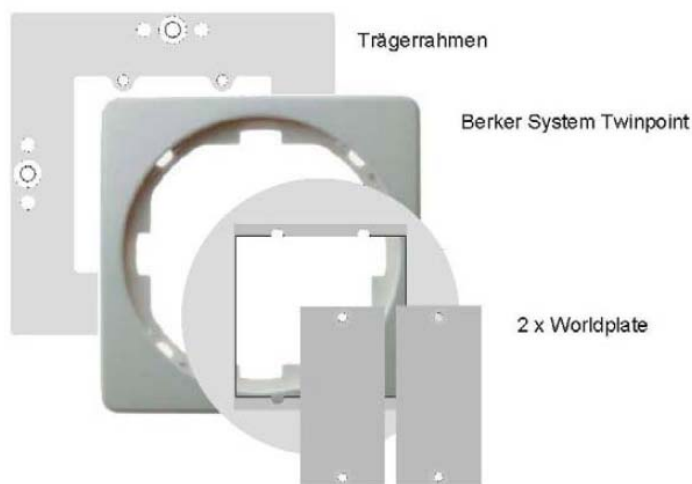

## KITS DE INSTALAÇÃO MODULARES

Diferentes tipos de fichas para uma vastíssima gama de aparelhagem tradicional

*Com mais de 100 tipos diferentes de slots, não vai ficar sem a solução que deseja para a sua tomada.*

A solução dos kits "Universal Line" é um sistema que se baseia em painéis modulares com os mais variados tipos de ligadores, que se instalam nas caixas de aparelhagem dos mais conceituados fabricantes Europeus.

Escolha a slot com a tomada que deseja e instale-a na aparelhagem que melhor se adequa ao seu ambiente, do fabricante que mais gostar e com o acabamento que quiser.

Utilizando fichas de altíssima qualidade e com acabamentos profissionais, dispõe da última tecnologia de uma forma simples e prática. Esta solução por isso tanto pode ser aplicada em aplicações residenciais como comerciais.

O sistema "Universal Line" da TLS, está adaptado para ser instalado em todas as actuais caixas de aparelhagem dos fabricantes tradicionais.