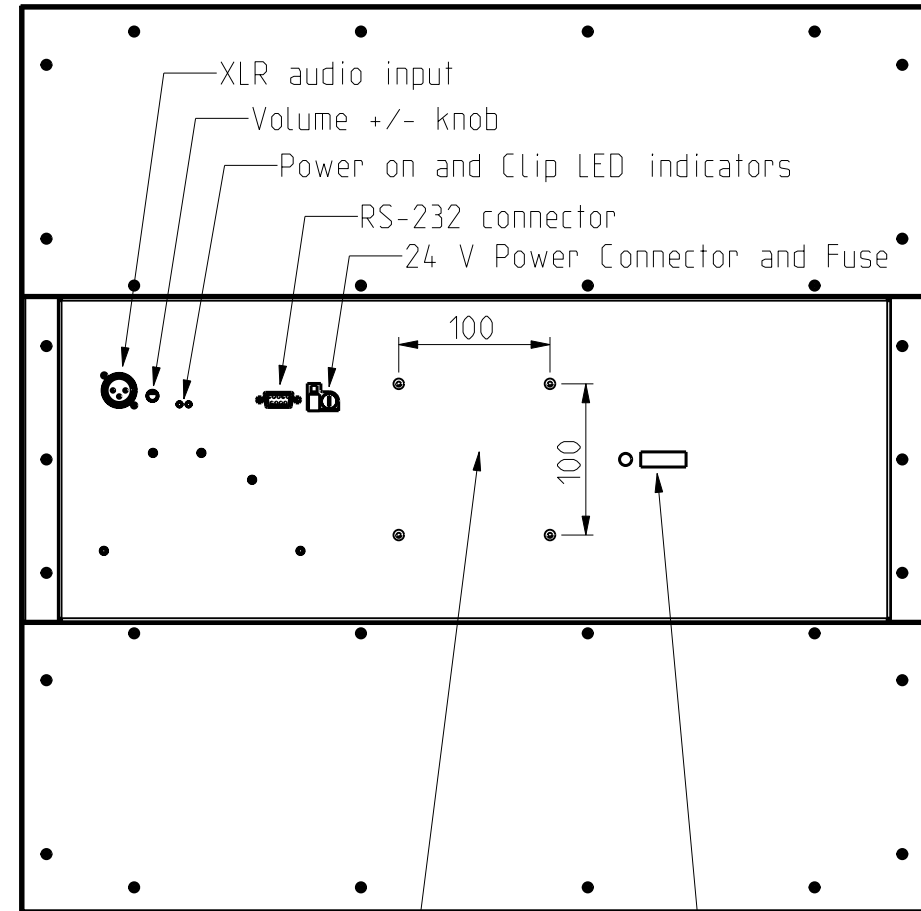

NOTE: APPROX DISTANCE IN WHICH PRODUCT FASTENERS (SCREW HEADS) PROTRUDE

SOUND SHOWER DIMENSIONAL SPECIFICATION LAYOUT DRAWING -INSTALLATION REFERENCE ONLY-

VESA-100 attachment
100x100 mm (3.94x3.94")
M4, max length 20 mm (0.8")

Attachment for safety wire

MODEL	SIZE: L x W x H		WEIGHT	
	MM	INCHES	KG	LBS.
SSH60x60RS	600x600x61	23.62x23.62x2.40	3,4	7.5

Revisio	Muutos	Pvm.	Muuttanut	Hyv.
Revision	Change	Date	Changed	Appr.

Osa	Koodi	Rev	Nimitys	Materiaali	Koko/Muoto	Standardi/Luettelo	Massa	Kg	Kpl	
Part	Code		Description	Material	Size/Shape	Standard/Catalog	Mass		Pcs	
Yleistoleranssit General Tolerances +/- 1 mm			PANPHONICS		Materiaali: Material:		Massa: Mass: 3,4 Kg			
Suhde Scale 1:5	Nimitys: Descript: SSH60x60RS		Koko/Muoto: Size/Shape: 600x600x61 mm		Pintakäsitt: Treatment:					
Sivu: Sheet: 1/1	A3		Koodi: Code:	Revisio: Revision:		Värisävy: Color: White		Pvm: Date: 07.09.10		Suunn: By: tal
Liittyy: Included:			Tuote: Product:		Piiustus Drawing: SSH60X60RS		Malli Model: SSH60X60RS			