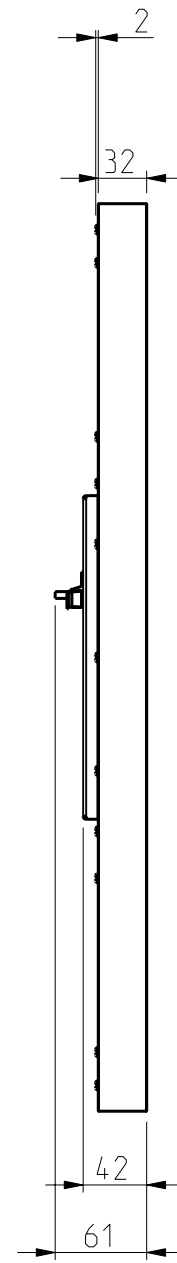

NOTE: APPROX DISTANCE IN WHICH PRODUCT FASTENERS (SCREW HEADS) PROTRUDE

SOUND SHOWER DIMENSIONAL SPECIFICATION LAYOUT DRAWING -INSTALLATION REFERENCE ONLY-

VESA-100 attachment
100x100 mm (3.94x3.94")
M4, max length 20 mm (0.8")

Attachment for safety wire

MODEL	SIZE: L x W x H		WEIGHT	
	MM	INCHES	KG	LBS.
SSH60x60RS	600x600x61	23.62x23.62x2.40	3,4	7.5

Revisio	Muutos	Pvm.	Muuttanut	Hyv.
Revision	Change	Date	Changed	Appr.

Osa	Koodi	Rev	Nimitys	Materiaali	Koko/Muoto	Standardi/Luettelo	Massa	Kg	Kpl	
Part	Code		Description	Material	Size/Shape	Standard/Catalog	Mass		Pcs	
Yleistoleranssit General Tolerances +/- 1 mm			PANPHONICS		Materiaali: Material:		Massa: Mass: 3,4 Kg			
Suhde Scale 1:5	Nimitys: Descript: SSH60x60RS		Koko/Muoto: Size/Shape: 600x600x61 mm		Pintakäsitt: Treatment:					
Sivu: Sheet: 1/1	A3		Koodi: Code:	Revisio: Revision:		Värisävy: Color: White		Pvm: Date: 07.09.10		Suunn: By: tal
Liittyy: Included:			Tuote: Product:		Piiustus Drawing: SSH60X60RS		Malli Model: SSH60X60RS			