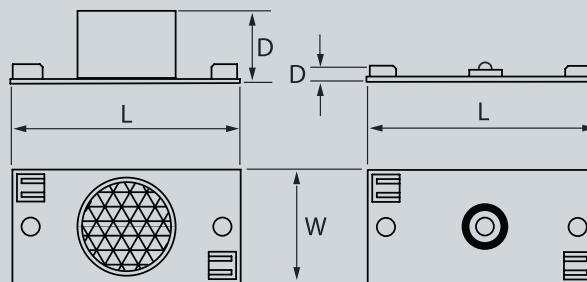

### Dimensions (mm)

	L	W	D	Total String Length @ 75mm spacing
IP20 No optic	60	16	11	1.5m
IP20 Optic	76	25	20	1.7m
IP68 No optic	70	20	13	1.6m
IP68 Optic	85	28	23	1.8m